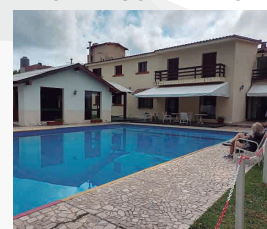

LA FALDA

HOTEL BUONAVENTURA

HOTEL BUONAVENTURA

HOTEL BUONAVENTURA

HOTEL BUONAVENTURA

HOTEL BUONAVENTURA ★★

RÉGIMEN: SEGÚN FECHA

SALIDAS	DURACION	RÉGIMEN	TARIFA	GASTOS	TOTAL
17 DE AGOSTO	4 NOCHES	PENSIÓN COMPLETA	\$179998	\$20000	\$199998
27 DE SEPTIEMBRE	4 NOCHES	PENSIÓN COMPLETA	\$189998	\$20000	\$209998
11 DE OCTUBRE (FERIADO)	2 NOCHES	MEDIA PENSIÓN	\$239998	\$20000	\$259998
16 DE NOVIEMBRE (FERIADO)	2 NOCHES	MEDIA PENSIÓN	\$199998	\$20000	\$219998
18 DE NOVIEMBRE	4 NOCHES	PENSIÓN COMPLETA	\$229998	\$20000	\$249998