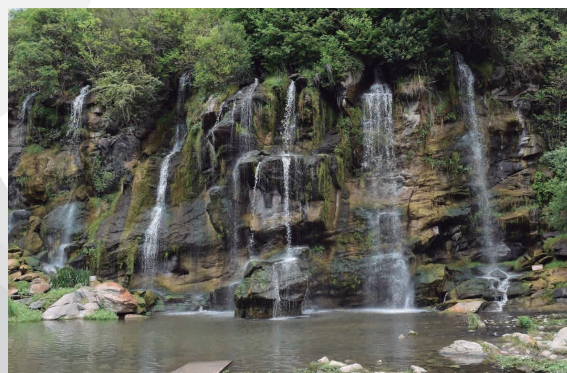

LA FALDA

AGOSTO A NOVIEMBRE

SERVICIOS

SALIDAS DESDE

↳ Rosario - Funes - Roldan - Carcarañá - Cañada de Gomez Armstrong - Marcos Juarez - Bell Ville - Villa Maria

SERVICIO DE TRANSPORTE

- ↳ Traslado en Bus Mix de Turismo.
- ↳ Coche Cama Adicional $10000 (Piso inferior).
- ↳ Adicional Butacas (Cafetera y Panorámicas) $10000
- ↳ Coordinación durante el traslado.

ASISTENCIA AL VIAJERO

↳ Asistencia al viajero Opcional. Universal Assistance (Cobertura hasta $300.000 por accidente o enfermedad hasta 70 años) **$5000 (2 Noches) - $7000 (4 Noches)**
Consultar tarifas para mayores de 71 años.

EXCURSIONES

↳ A cargo del receptivo local

INFORMACION EXTRA

- ↳ Tarifa en base doble/ triple/ cuad. - Adicional single 60%.
- ↳ Menores de 0 a 3 años Sin cargo y Sin servicios - Opcional butaca $50000 (Consultar por disponibilidad en c/ fecha)
- ↳ Butaca turística semicama $80000 (Ida y Vuelta)

LA FALDA